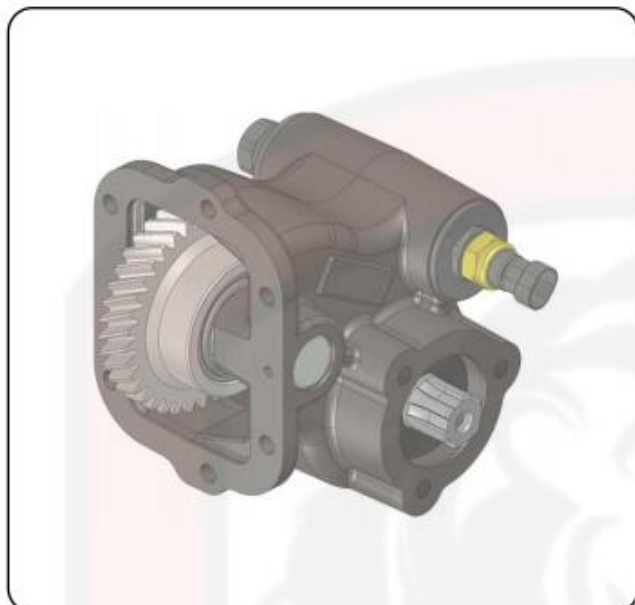

МЕХАНИЧЕСКОЕ УПРАВЛЕНИЕ

ТИП КПП	КОД КОМ	ВЕРСИЯ	ЧАСТОТА ВРАЩЕНИЯ КОМ ПРИ 1000 ОБ/МИН ДВИГАТЕЛЯ	МАКС. МОМЕНТ Нм	МОНТ. ФЛАНЕЦ	ВЫХОД	НАПРАВЛЕНИЕ ВРАЩЕНИЯ	МОНТАЖНЫЙ НАБОР	МАССА Кг
ГАЗ 3302, 33023 ГАЗЕЛЬ NEXT	08506300131	13	767	160	ПРАВЫЙ	НАЗАД	ПО ЧАСОВОЙ СТРЕЛКЕ	15400302241	9,2