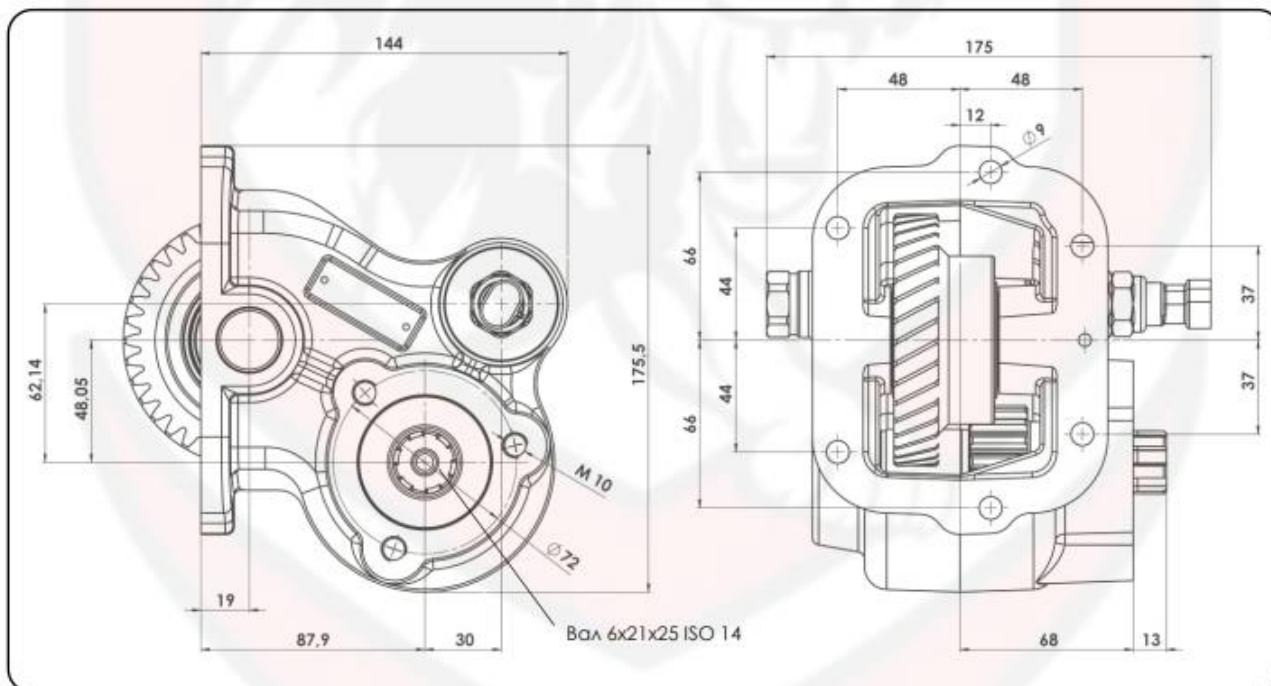

МЕХАНИЧЕСКОЕ УПРАВЛЕНИЕ

ТИП КПП	КОД КОМ	ВЕРСИЯ	ЧАСТОТА ВРАЩЕНИЯ КОМ ПРИ 1000 ОБ/МИН ДВИГАТЕЛЯ	МАКС. МОМЕНТ Нм	МОНТ. ФЛАНЕЦ	ВЫХОД	НАПРАВЛЕНИЕ ВРАЩЕНИЯ	МОНТАЖНЫЙ НАБОР	МАССА Кг
ГАЗ 3302, 33023 ГАЗЕЛЬ NEXT	08506300131	13	767	160	ПРАВЫЙ	НАЗАД	ПО ЧАСОВОЙ СТРЕЛКЕ	15400302241	9,2